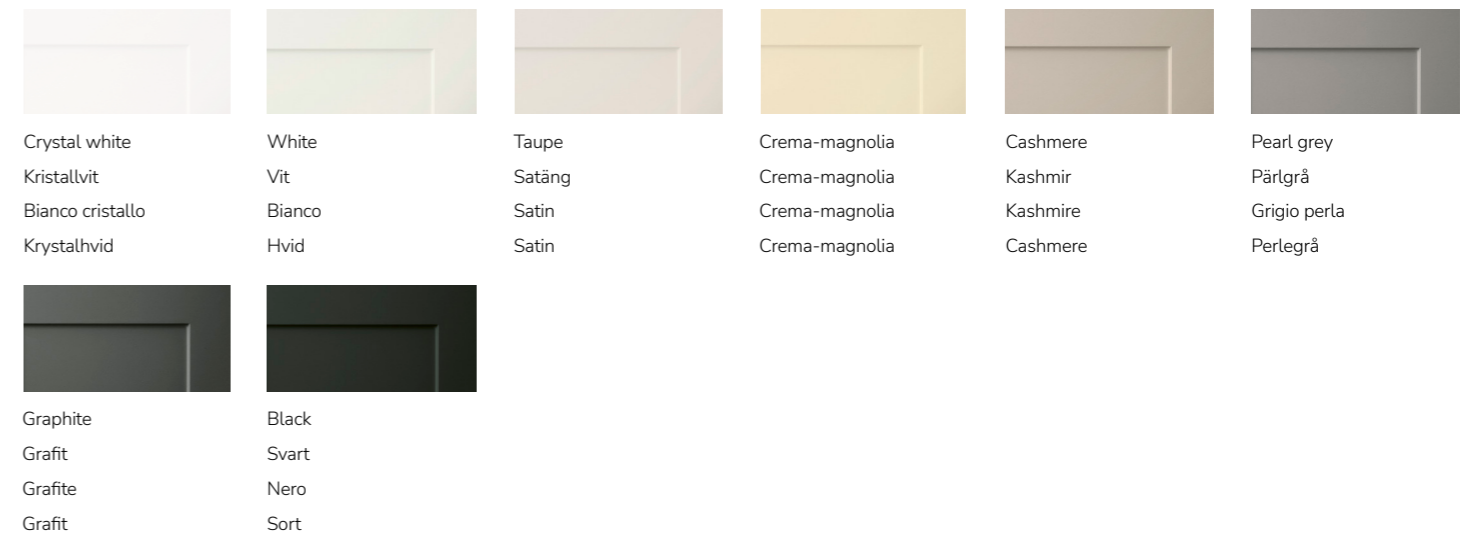

ROMA | PG 4

Recycled ultra matt lacquer laminate | Lackfärg ultramatt – återvunnen | Foglio laccato opaco riciclato | Ultramat laklaminat - bæredygtigt