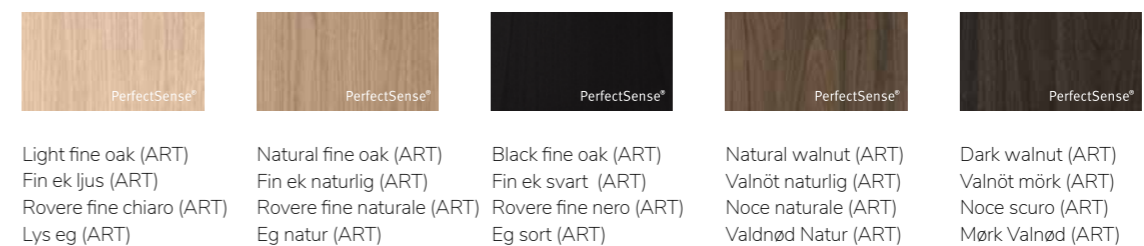

AV 2041 PG2 UV satin lacquer | UV matt lack | UV laccato opaco | UV lakeret mat