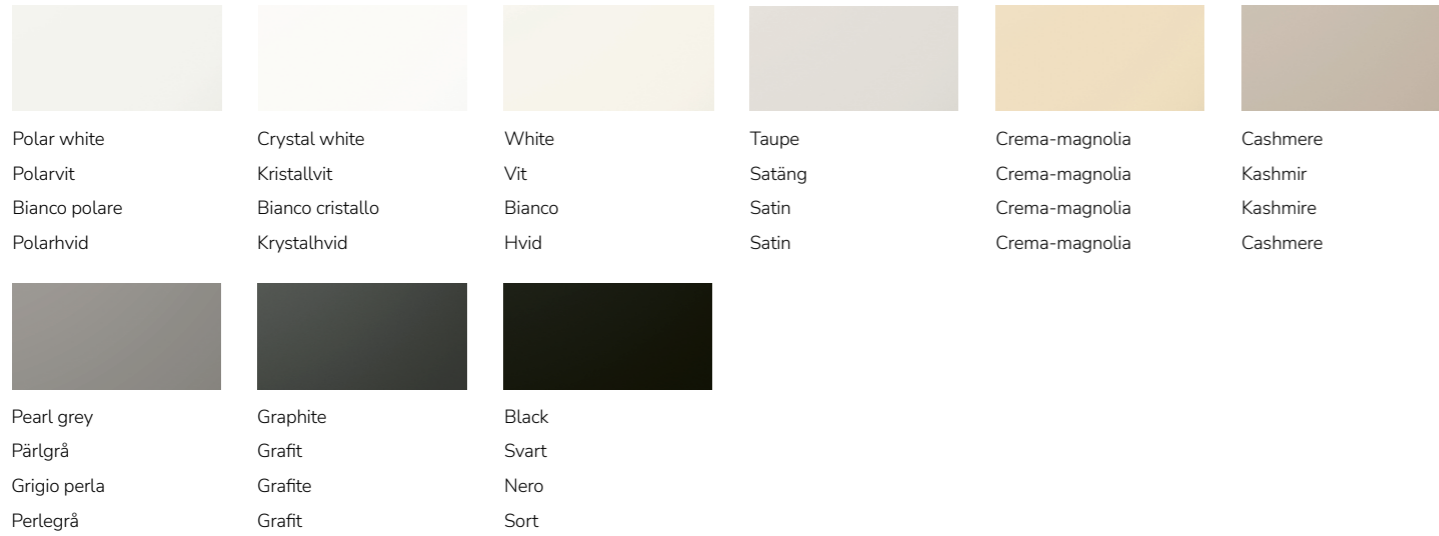

PERFECT SOFT + ART | PG 2

UV satin lacquer | UV matt färg | Laccato opaco UV | UV Matlak

PerfectSense®

CALGARY + ART | PG 2

UV satin lacquer/Wwood structure | UV matt färg/Trästruktur |

Laccato opaco UV/Struttura legno | UV Matlak/Træstruktur

PerfectSense®