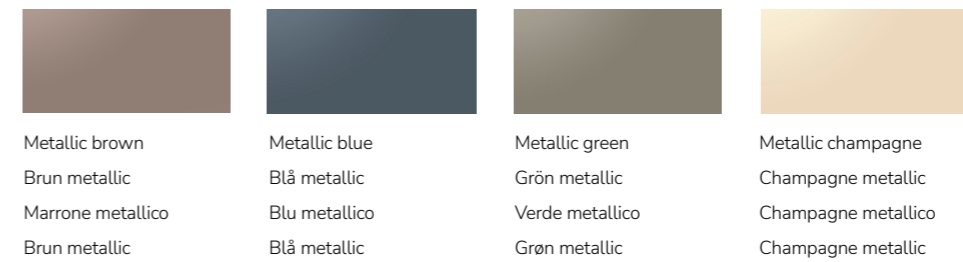

Opal grey effect	Brushed steel effect	Graphite effect	Black effect
Opalgrå effekt	Borstat stål effekt	Grafit effekt	Svart effekt
Effetto grigio opale	Effetto acciaio spazzolato	Effetto grafite	Effetto nero
Opalgrå effekt	Børstet stål effekt	Grafit effekt	Sort effekt

## KINGSTON + ART | PG 2

UV Matlak/Holzstruktur | UV matlak/ houtstructuur |

UV laque mate/ Structure bois | UV lakier matowy/ Struktura drewna

PerfectSense®

## PERFECT BRILLANT + ART | PG 2

UV high gloss lacquer | UV högglansig färg | Laccato lucido UV | UV Højglans lakeret

PerfectSense®

## VEGAS + ART | PG 3

Metallic lacquer laminate | Lack laminat metallic | Laccato metallico | Laklaminat - metallic