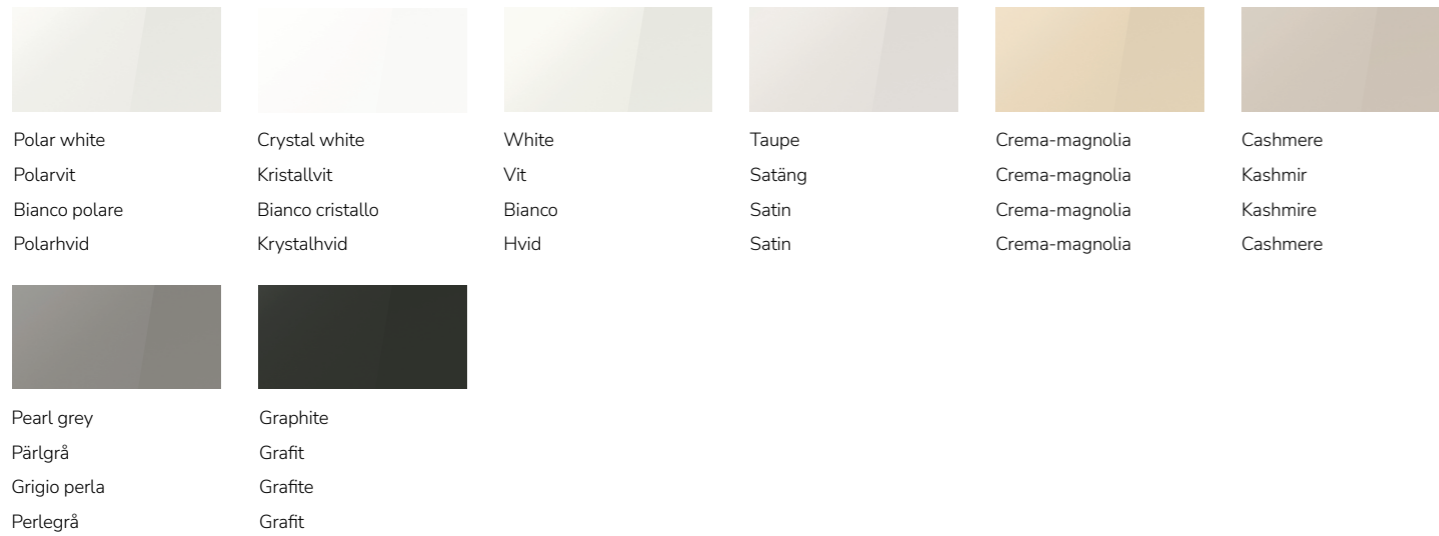

PERFECT BRILLANT + ART | PG 2

UV high gloss lacquer | UV högglansig färg | Laccato lucido UV | UV Højglans lakeret

PerfectSense®